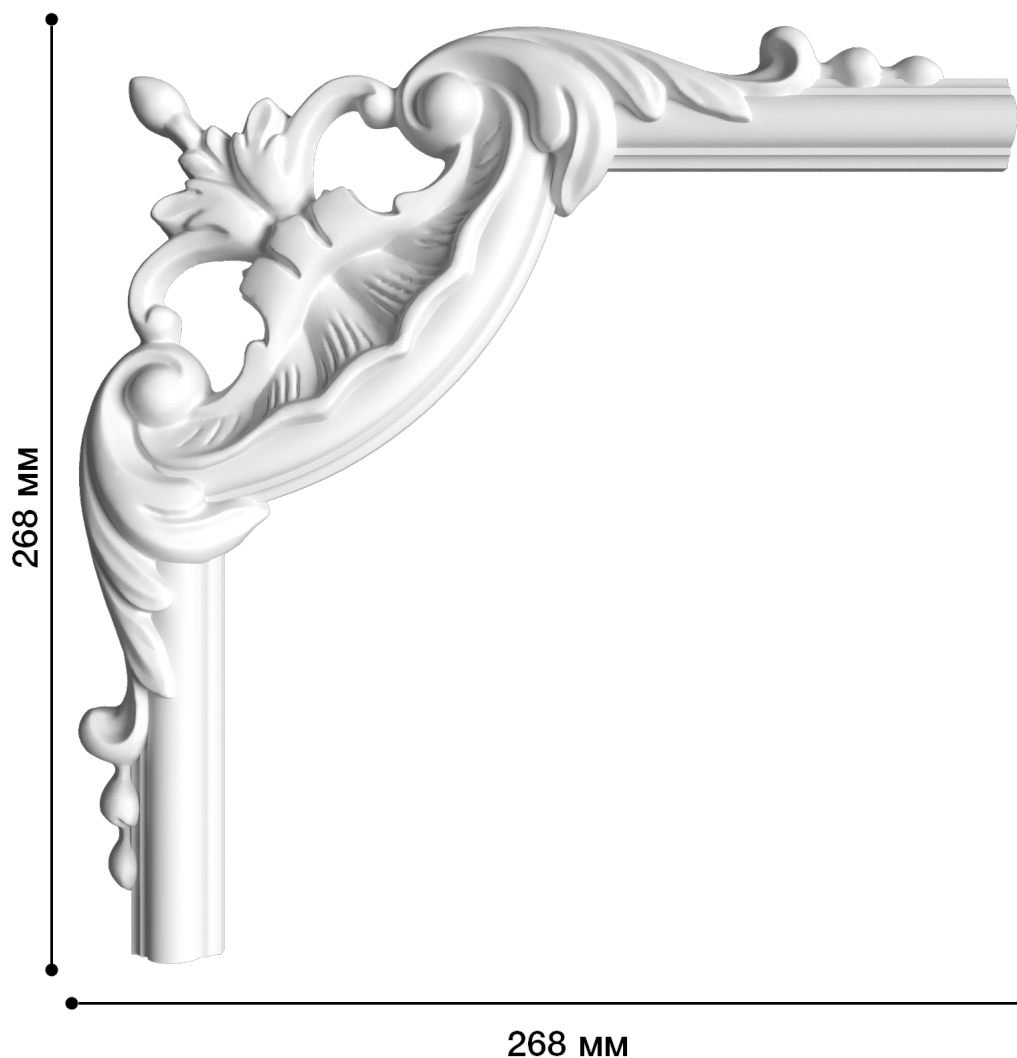

## Угол Ду-64

Декоративные углы из гипса – один из оригинальных элементов декора! Их часто используют для финального уточнения композиции. В нашем каталоге большой ассортимент угловых элементов, это позволит легко подобрать изделия для оформления любого интерьера.

# ДИКАРТ

ЗАВОД ГИПСОВОЙ ЛЕПНИНЫ

8 (495) 150-21-95

8 (800) 707-52-95

info@dikart.ru

Высота - 268 мм  
Ширина - 268 мм  
Глубина - 21 мм  
Материал - гипс