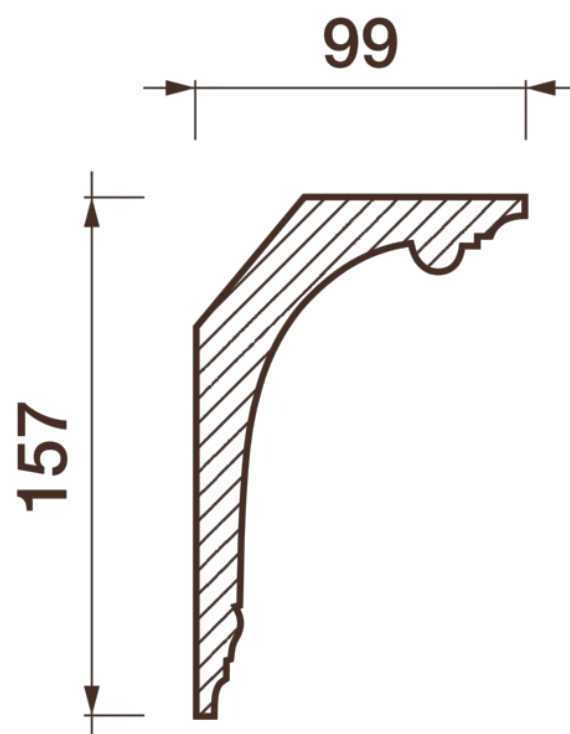

Карниз гладкотянутый КТ-147

Гладкий карниз подчеркнет уникальность и стиль проделанного ремонта. Отличный декор, деталь, элемент, скрывающий стыки стен и потолка.

ДИКАРТ

ЗАВОД ГИПСОВОЙ ЛЕПНИНЫ

8 (495) 150-21-95

8 (800) 707-52-95

info@dikart.ru

Высота - 157 мм
Ширина - 99 мм
Длина - 1 м.п.
Материал - гипс