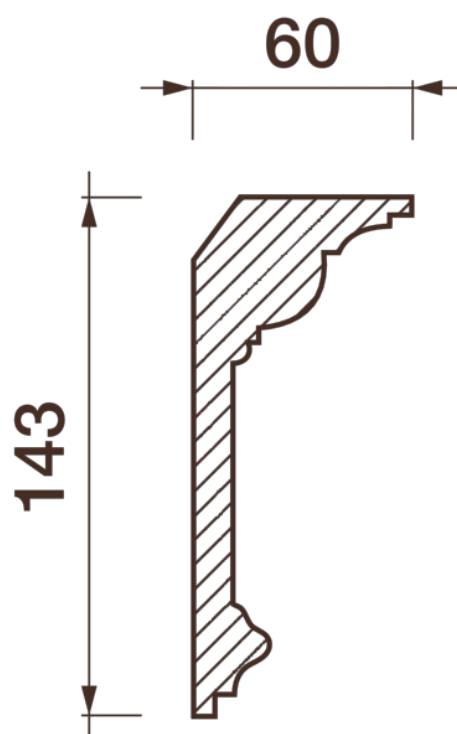

Карниз гладкотянутый Кт-360

Гладкий карниз подчеркнет уникальность и стиль проделанного ремонта. Отличный декор, деталь, элемент, скрывающий стыки стен и потолка.

ДИКАРТ

ЗАВОД ГИПСОВОЙ ЛЕПНИНЫ

8 (495) 150-21-95

8 (800) 707-52-95

info@dikart.ru

Высота - 143 мм

Ширина - 60 мм

Длина - 1 м.п.

Материал - гипс