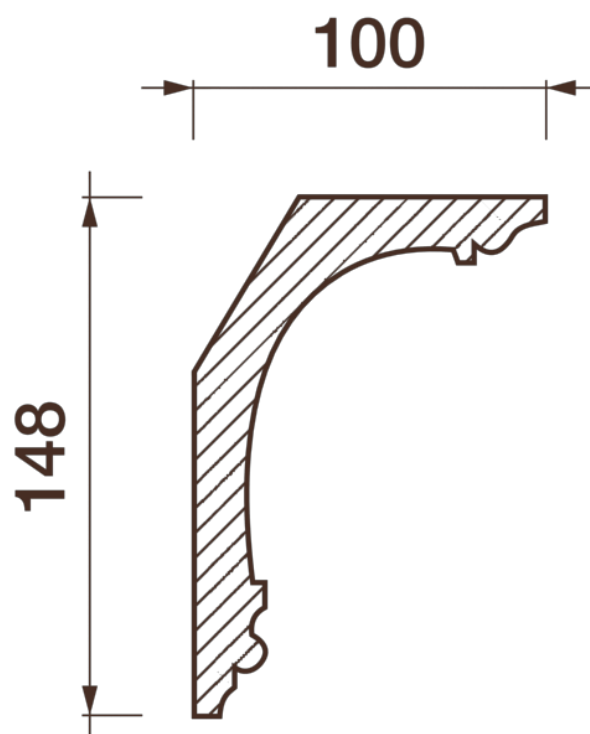

Карниз гладкотянутый Кт-350

Гладкий карниз подчеркнет уникальность и стиль проделанного ремонта. Отличный декор, деталь, элемент, скрывающий стыки стен и потолка.

ДИКАРТ

ЗАВОД ГИПСОВОЙ ЛЕПНИНЫ

8 (495) 150-21-95

8 (800) 707-52-95

info@dikart.ru

Высота - 148 мм
Ширина - 100 мм
Длина - 1 м.п.
Материал - гипс