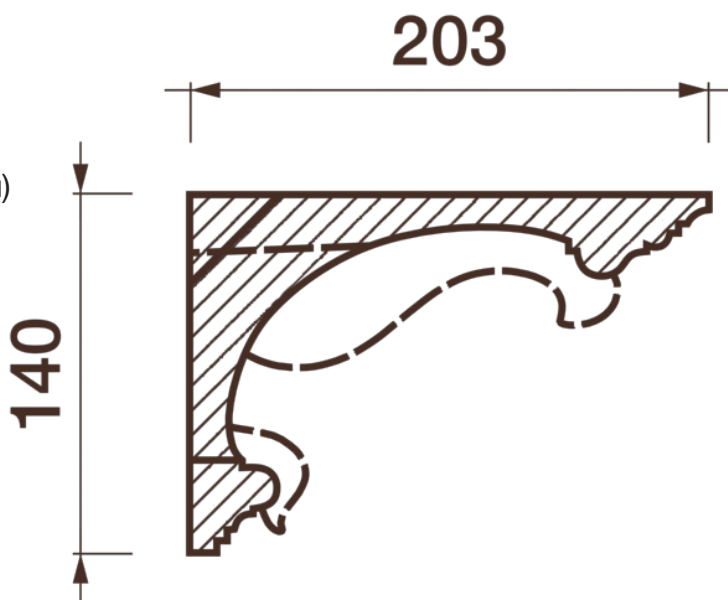

## Карниз с рисунком Дк-215

Карниз с орнаментом (рисунком) — идеальные элементы для декорирования помещений в местах стыка вертикальной и горизонтальной поверхности. Придают изящество всему помещению.

# ДИКАРТ

ЗАВОД ГИПСОВОЙ ЛЕПНИНЫ

8 (495) 150-21-95

8 (800) 707-52-95

info@dikart.ru

- ❶ Дк-215, картуш (140Нх1000х203мм)
- ❷ Дк-215, левая ветвь (140Нх590х203мм)
- ❸ Дк-215, правая ветвь (140Нх589х203мм)
- ❹ Дк-317 (140Нх203мм)
- ❺ КТ-633 (140Нх203мм)

Высота - 140 мм  
Глубина - 203 мм  
Длина - 1 м.п.  
Материал - гипс

# ДИКАРТ

ЗАВОД ГИПСОВОЙ ЛЕПНИНЫ

8 (495) 150-21-95

8 (800) 707-52-95

info@dikart.ru

- ❶ Дк-317 (140Нх203мм)
- ❷ Дк-215, картуш (140Нх1000х203мм)
- ❸ КТ-633 (140Нх203мм)
- ❹ Дк-215, правая ветвь (140Нх589х203мм)
- ❺ Дк-215, левая ветвь (140Нх590х203мм)