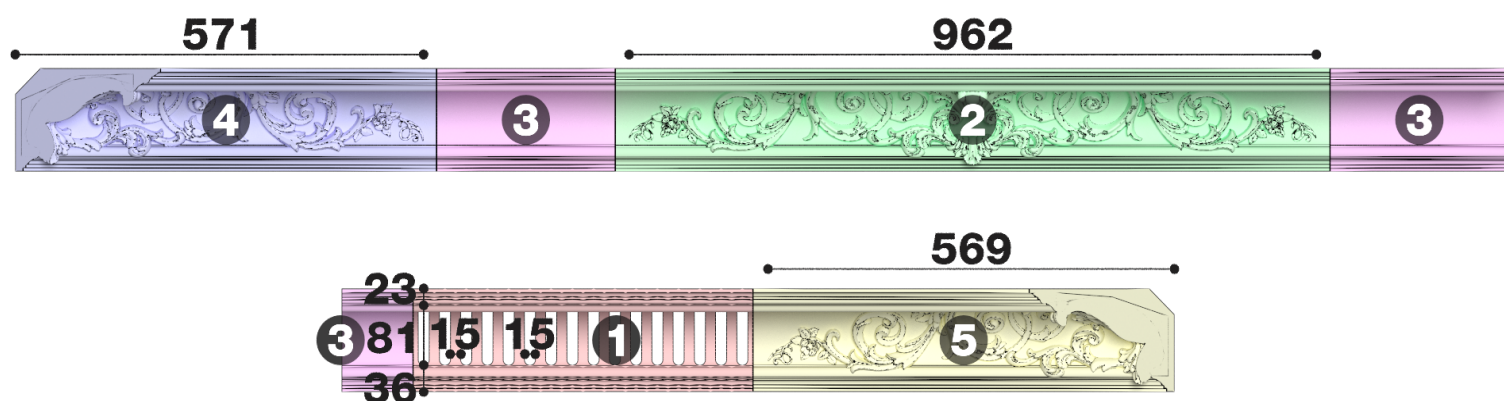

Карниз с рисунком Дк-215

ДИКАРТ

ЗАВОД ГИПСОВОЙ ЛЕПНИНЫ

8 (495) 150-21-95

8 (800) 707-52-95

info@dikart.ru

- ❶ Дк-317 (140Нх203мм)
- ❷ Дк-215, картуш (140Нх1000х203мм)
- ❸ КТ-633 (140Нх203мм)
- ❹ Дк-215, правая ветвь (140Нх589х203мм)
- ❺ Дк-215, левая ветвь (140Нх590х203мм)