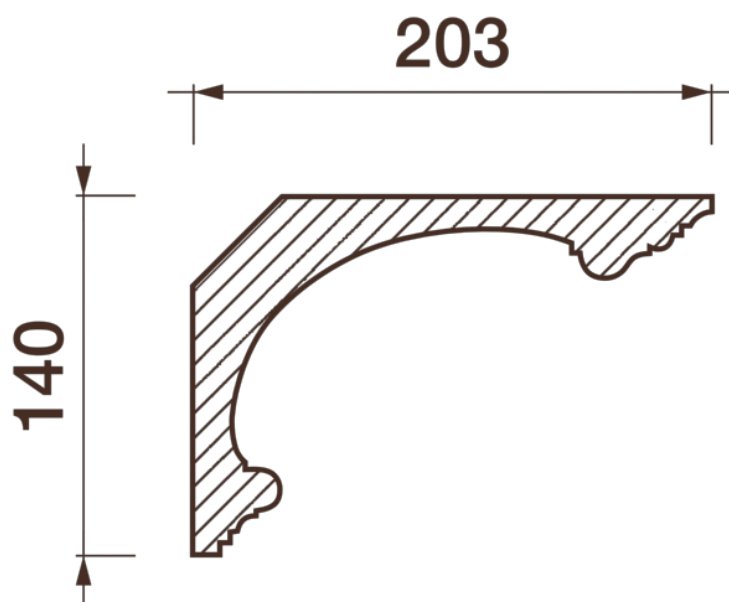

## Карниз гладкотянутый Кт-633

Гладкий карниз подчеркнет уникальность и стиль проделанного ремонта. Отличный декор, деталь, элемент, скрывающий стыки стен и потолка.

# ДИКАРТ

ЗАВОД ГИПСОВОЙ ЛЕПНИНЫ

8 (495) 150-21-95

8 (800) 707-52-95

info@dikart.ru

Высота - 140 мм  
Ширина - 203 мм  
Длина - 1 м.п.  
Материал - гипс