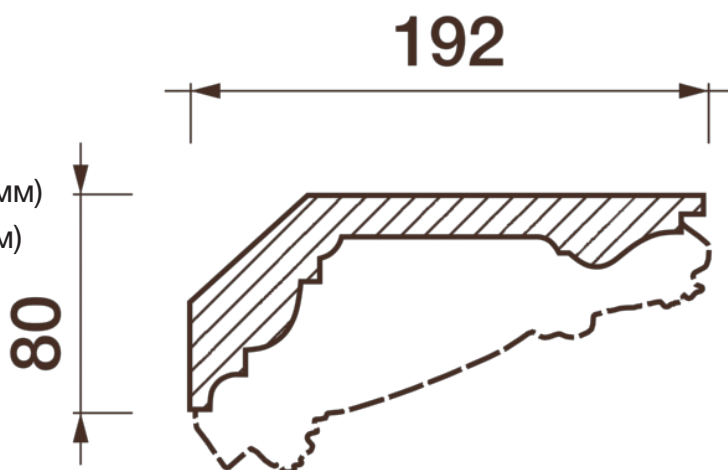

Карниз с рисунком Дк-224

Карниз с орнаментом (рисунком) — идеальные элементы для декорирования помещений в местах стыка вертикальной и горизонтальной поверхности. Придают изящество всему помещению.

ДИКАРТ

ЗАВОД ГИПСОВОЙ ЛЕПНИНЫ

8 (495) 150-21-95

8 (800) 707-52-95

info@dikart.ru

- ❶ КТ-635 (80x192мм)
- ❷ Дк-224, картуш (113Нх308х194мм)
- ❸ Дк-224, внутренний угол (80Нх252х252мм)
- ❹ Дк-224, наружный угол (92Нх252х252мм)

Высота - 80 мм
Глубина - 192 мм
Длина - 1 м.п.
Материал - гипс