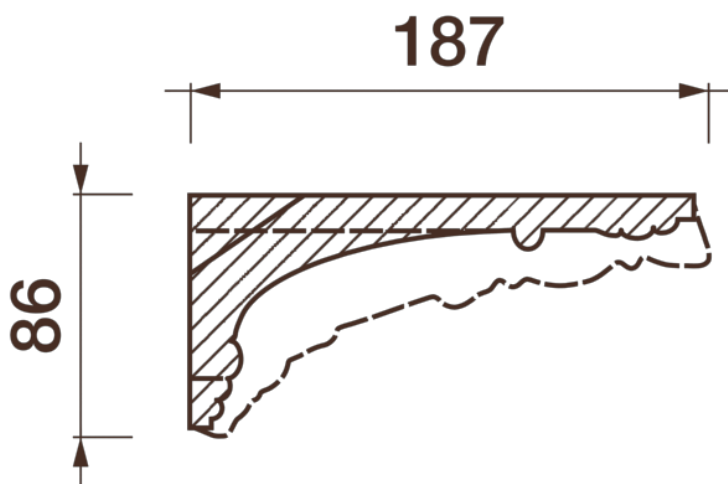

## Карниз с рисунком Дк-2

Карниз с орнаментом (рисунком) — идеальные элементы для декорирования помещений в местах стыка вертикальной и горизонтальной поверхности. Придают изящество всему помещению.

# ДИКАРТ

ЗАВОД ГИПСОВОЙ ЛЕПНИНЫ

8 (495) 150-21-95

8 (800) 707-52-95

info@dikart.ru

- ❶ Дк-2, левая ветвь (86Нх432х187мм)
- ❷ Дк-2, правая ветвь (86Нх431х187мм)
- ❸ Дк-2, прямой картуш (90Нх375х197мм)
- ❹ Дк-2, угловой картуш (92Нх255х255мм)
- ❺ Дк-369 (86Нх187мм)
- ❻ КТ-64 (86Нх187мм)

Высота - 86 мм  
Глубина - 187 мм  
Длина - 1 м.п.  
Материал - гипс