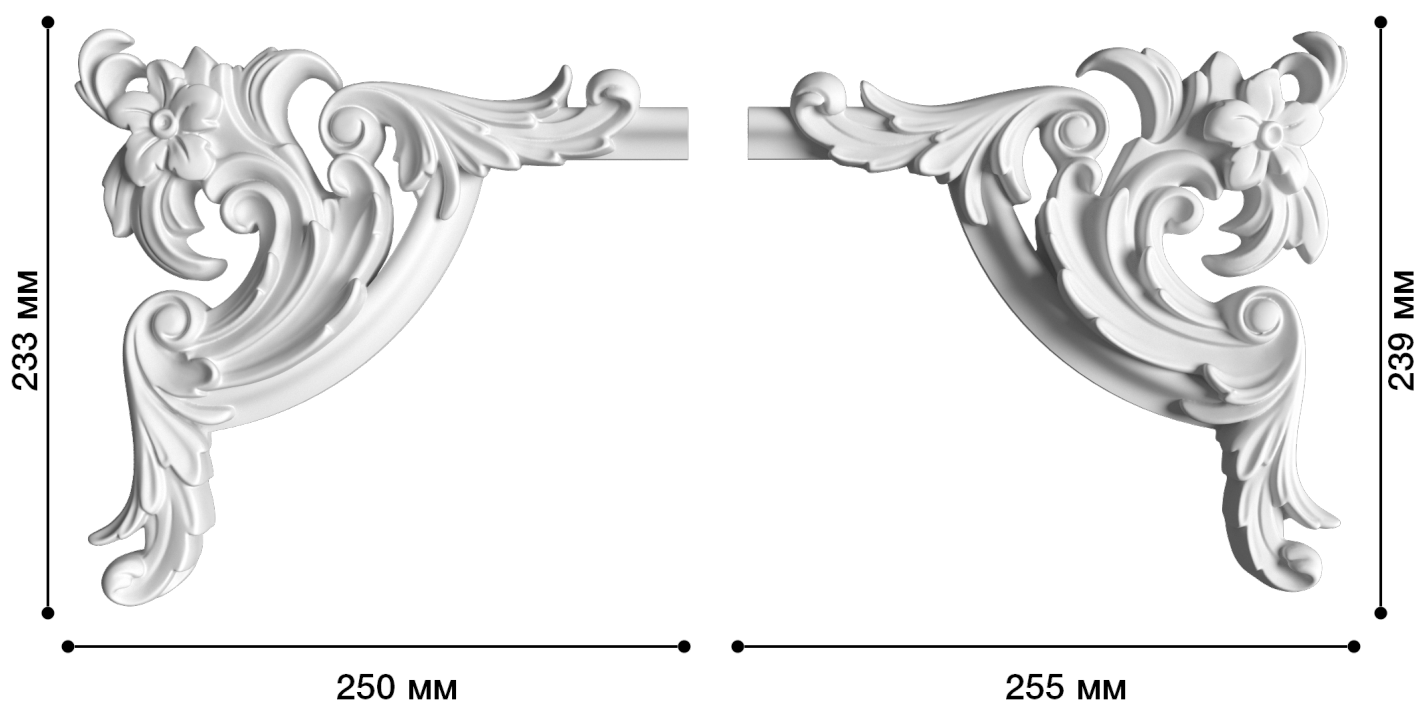

Угол Ду-90

Декоративные углы из гипса – один из оригинальных элементов декора! Их часто используют для финального уточнения композиции. В нашем каталоге большой ассортимент угловых элементов, это позволит легко подобрать изделия для оформления любого интерьера.

ДИКАРТ

ЗАВОД ГИПСОВОЙ ЛЕПНИНЫ

8 (495) 150-21-95

8 (800) 707-52-95

info@dikart.ru

Высота - 239 мм
Ширина - 255 мм
Глубина - 36 мм
Материал - гипс